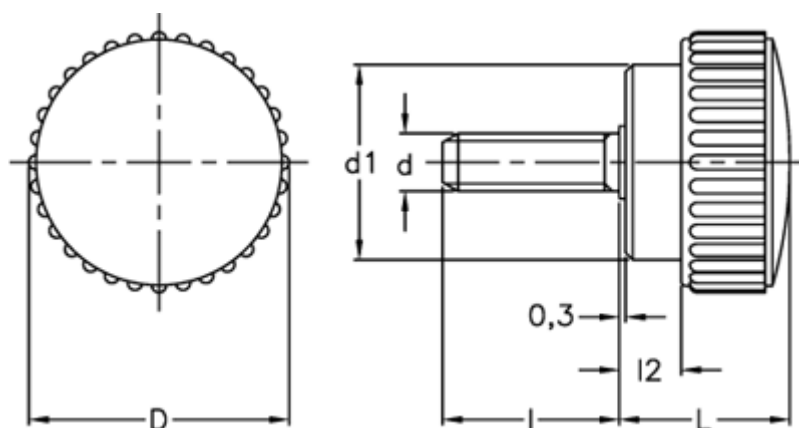

Varenummer: 2302102133
Beskrivelse: E+G Fingerskrue
B.193/15 S-p-M5x25-INOX

Mål

$D = 15$
 $d1 = 11$
 $d 6g = M5$
 $l = 25$
 $L = 11$
 $l2 = 2$